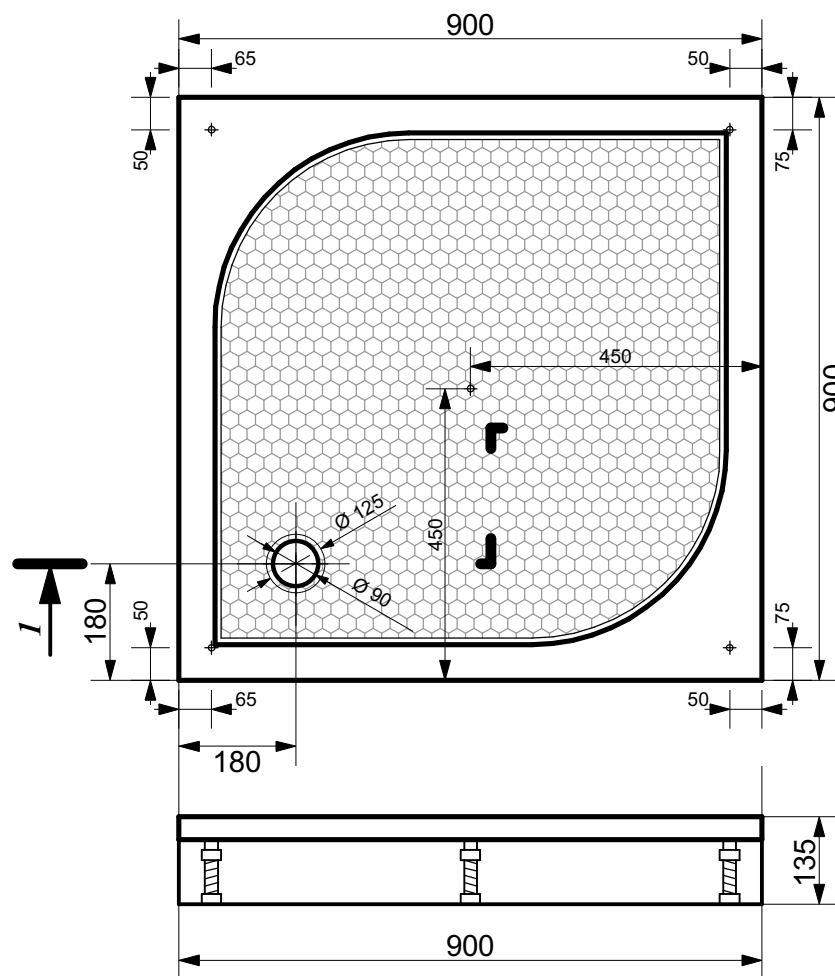

**ЭСТЕТ**

*г. Кострома, ул. Московская д. 105  
тел. 8 (4942) 33 61 71*

**ДУШЕВОЙ ПОДДОН «ГАММА» 900Х900**

**СЕЧЕНИЕ 1-1**

**ПРОИЗВОДСТВО ИЗДЕЛИЙ ИЗ ЛИТЬЕВОГО МРАМОРА**

\*Допустимое отклонение линейных размеров  $\pm 5$ мм