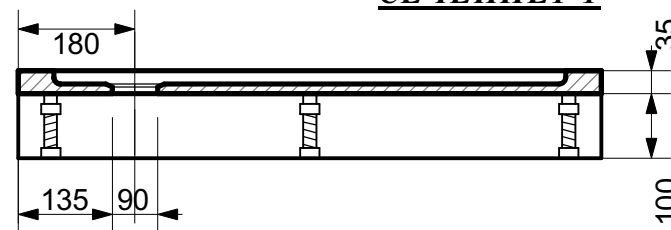

**ЭСТЕТ**

*г. Кострома, ул. Московская д. 105  
тел. 8 (4942) 33 61 71*

**ДУШЕВОЙ ПОДДОН «ГАММА» 900Х900**

**СЕЧЕНИЕ 1-1**

**ПРОИЗВОДСТВО ИЗДЕЛИЙ ИЗ ЛИТЬЕВОГО МРАМОРА**

\*Допустимое отклонение линейных размеров  $\pm 5$ мм